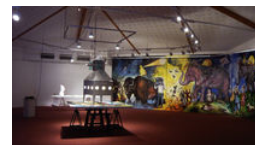

C'est plus de 70 de ses illustrations originales qui sont proposées aux visiteurs ainsi que son 1er livre "La petite étoile Froufroulante".
Des couleurs pastel, un propos poétique, où l'on retrouve du crayonnage (crayon gris et fluo) et quelques collages.

Le Larith invite Carmelo Zangari dans le cadre d'une "carte blanche" à l'Hôpital de Chy pour 2 expositions en dialogue. L'artiste s'ouvre à l'intimité de deux lieux, Espace Larith et Centre Hospitalier et propose aux visiteurs un parcours sensoriel et sensible