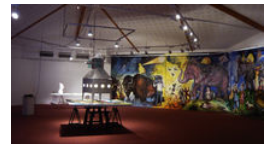

Du jeudi 10 décembre 2015 au vendredi 15 janvier 2016

Tarifs
Entrée libre.

Exposition

Divina Commedia - Carmelo Zagari

Espace Larith · 39-41 rue du Larith · 73000 Chambéry
04 79 70 42 67
www.larith.org

Le Larith invite Carmelo Zagari ds le cadre d'une "carte blanche" à l'Hopital de Chy pr 2 expositions en dialogue. L'artiste s'ouvre à l'intimité de deux lieux, Espace Larith et Centre Hospitalier et propose aux visiteurs un parcours sensoriel et sensible